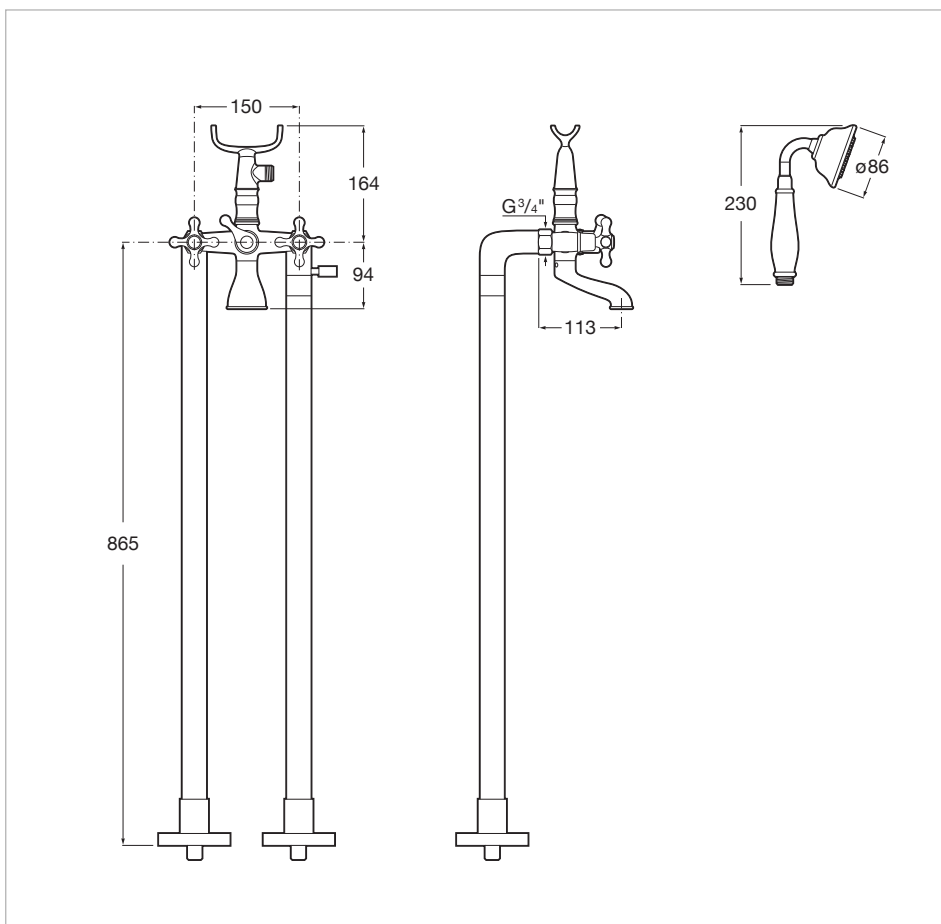

Монтируемый в пол смеситель для ванны-душа с переключателем, гибкий душевой шланг 1.50 м и ручной душ

Место применения: Ванна
 Тип установки: Напольный

Технические чертежи

Carmen – это новый взгляд на одну из самых культовых раковин Roca сороковых годов, которая возвращается, сохранив свой яркий винтажный характер, чтобы стать основой целостной коллекции для ванной комнаты.