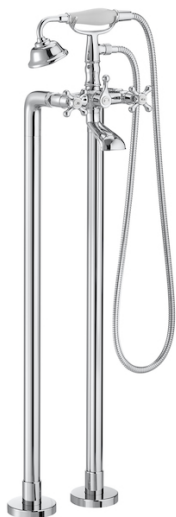

Монтируемый в пол смеситель для ванны-душа с переключателем, гибкий душевой шланг 1.50 м и ручной душ

Место применения: Ванна
 Тип установки: Напольный

Технические чертежи

Carmen – это новый взгляд на одну из самых культовых раковин Roca сороковых годов, которая возвращается, сохранив свой яркий винтажный характер, чтобы стать основой целостной коллекции для ванной комнаты.